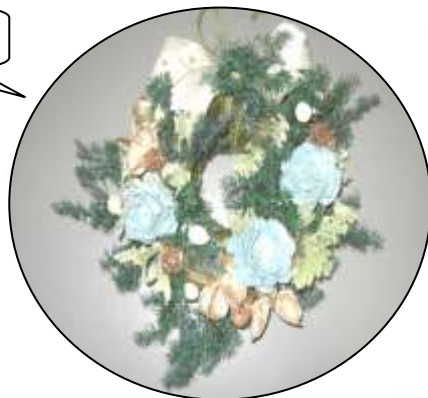

井上一子さん

フラワーアレンジメント講座の作品（クリスマスリース）